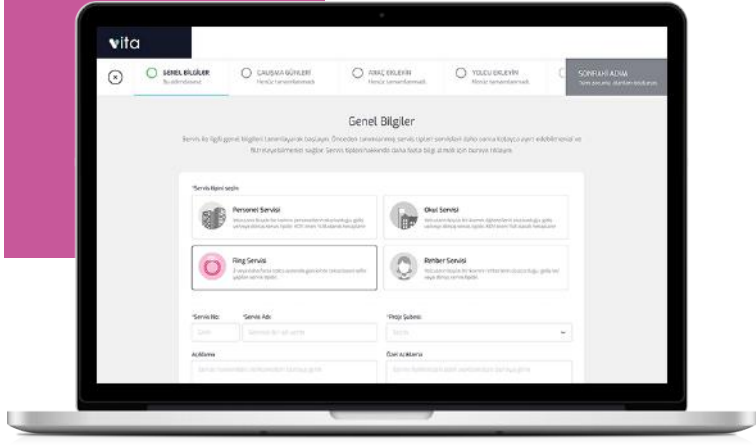

vita

## Ring Servisi

Ring servisi yönetimi için gerekli tüm çözümler tek bir sistemde.

[www.kodnova.com/kodvita](http://www.kodnova.com/kodvita)

1

vita ile ring servislerinizi kayıt altında tutun.

Ring servisleriniz ile ilgili tüm bilgileri vita'ya kaydedin. Ring güzargahını, gün içinde planlanan sefer sayılarını, serviste çalışacak araçları tek bir yerde kayıt altında tutun ve hakedişleri vita ile hesaplayın.

2

vitaDrive ile ring servislerinde belirsizlikleri ortadan kaldırın.

Ring servislerini vitaDrive ile yönetmeye başlayın, gün içerisinde her aracın kaç sefer yaptığını, kaç km yol aldığını ve hareketlerini raporlayın. Araçlarınızın hakedişlerini ister sefer bazlı, ister km bazlı tam olarak hesaplayın.