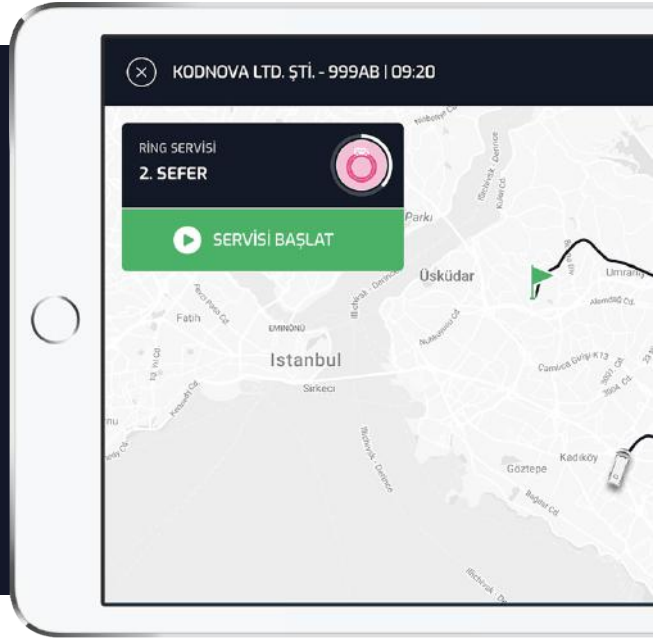

## Ring Servisi

Ring servisi yönetimi için gerekli tüm çözümler tek bir sistemde.

[www.kodnova.com/kodvita](http://www.kodnova.com/kodvita)

1

vita ile ring servislerinizi kayıt altında tutun.

Ring servisleriniz ile ilgili tüm bilgileri vita'ya kaydedin. Ring güzargahını, gün içinde planlanan sefer sayılarını, serviste çalışacak araçları tek bir yerde kayıt altında tutun ve hakedişleri vita ile hesaplayın.

2

vitaDrive ile ring servislerinde belirsizlikleri ortadan kaldırın.

Ring servislerini vitaDrive ile yönetmeye başlayın, gün içerisinde her aracın kaç sefer yaptığını, kaç km yol aldığını ve hareketlerini raporlayın. Araçlarınızın hakedişlerini ister sefer bazlı, ister km bazlı tam olarak hesaplayın.