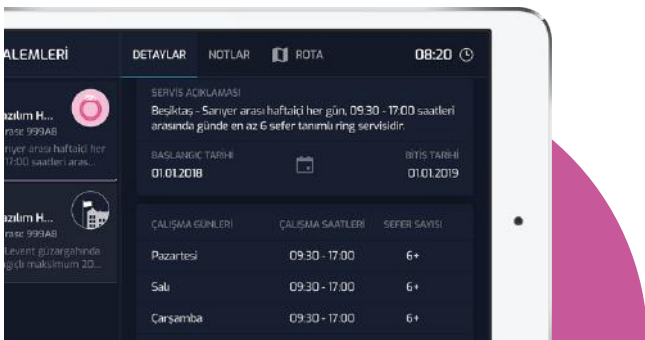

## Ring Servisi

Ring servisi yönetimi için gerekli tüm çözümler tek bir sistemde.

[www.kodnova.com/kodvita](http://www.kodnova.com/kodvita)

1

vita ile ring servislerinizi kayıt altında tutun.

Ring servisleriniz ile ilgili tüm bilgileri vita'ya kaydedin. Ring güzargahını, gün içinde planlanan sefer sayılarını, serviste çalışacak araçları tek bir yerde kayıt altında tutun ve hakedişleri vita ile hesaplayın.

2

vitaDrive ile ring servislerinde belirsizlikleri ortadan kaldırın.

Ring servislerini vitaDrive ile yönetmeye başlayın, gün içerisinde her aracın kaç sefer yaptığını, kaç km yol aldığını ve hareketlerini raporlayın. Araçlarınızın hakedişlerini ister sefer bazlı, ister km bazlı tam olarak hesaplayın.